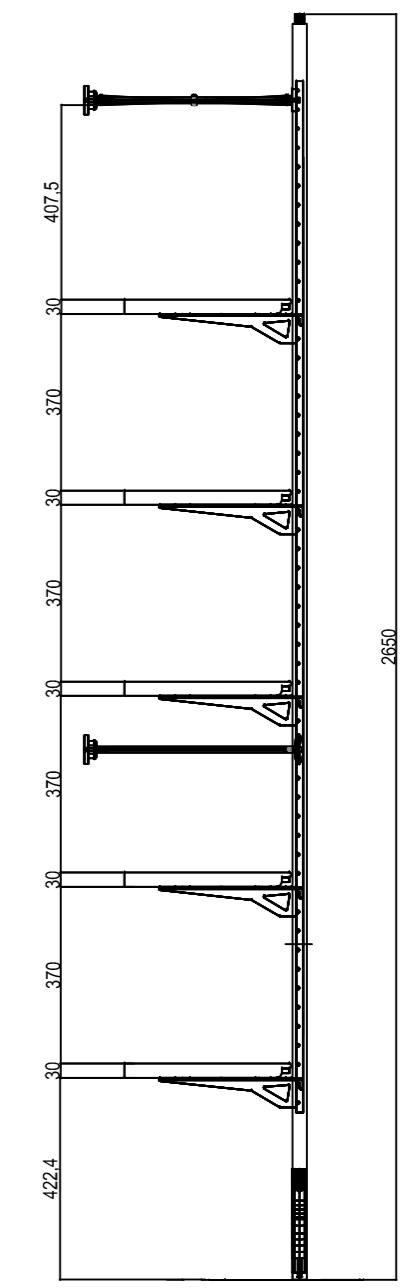

PIANTA
Sc. 1:10

- FINITURA ORO ZECCHINO
 N° 4 tappo superiore
 N° 3 crociera superiore completa
 N° 4 tirante intermedio regolabile
 N° 4 cremagliera
 N° 9 reggimensola centrale
 N° 5 reggimensola terminale SX + 5 DX
 N° 1 piastre angolare supporto mobile
 N° 4 piede
 N° 1 specchio
 N° 1 maniglia per mobile

PROSPETTO
Sc. 1:10

- ACERO FAGGIO CRUDO
 MONTANTI - Acero Faggio
 MENSOLE - Acero Listello Faggio
 CONTENITORE - Acero interno pergamena
 METALLO FINITURA ORO ZECCHINO