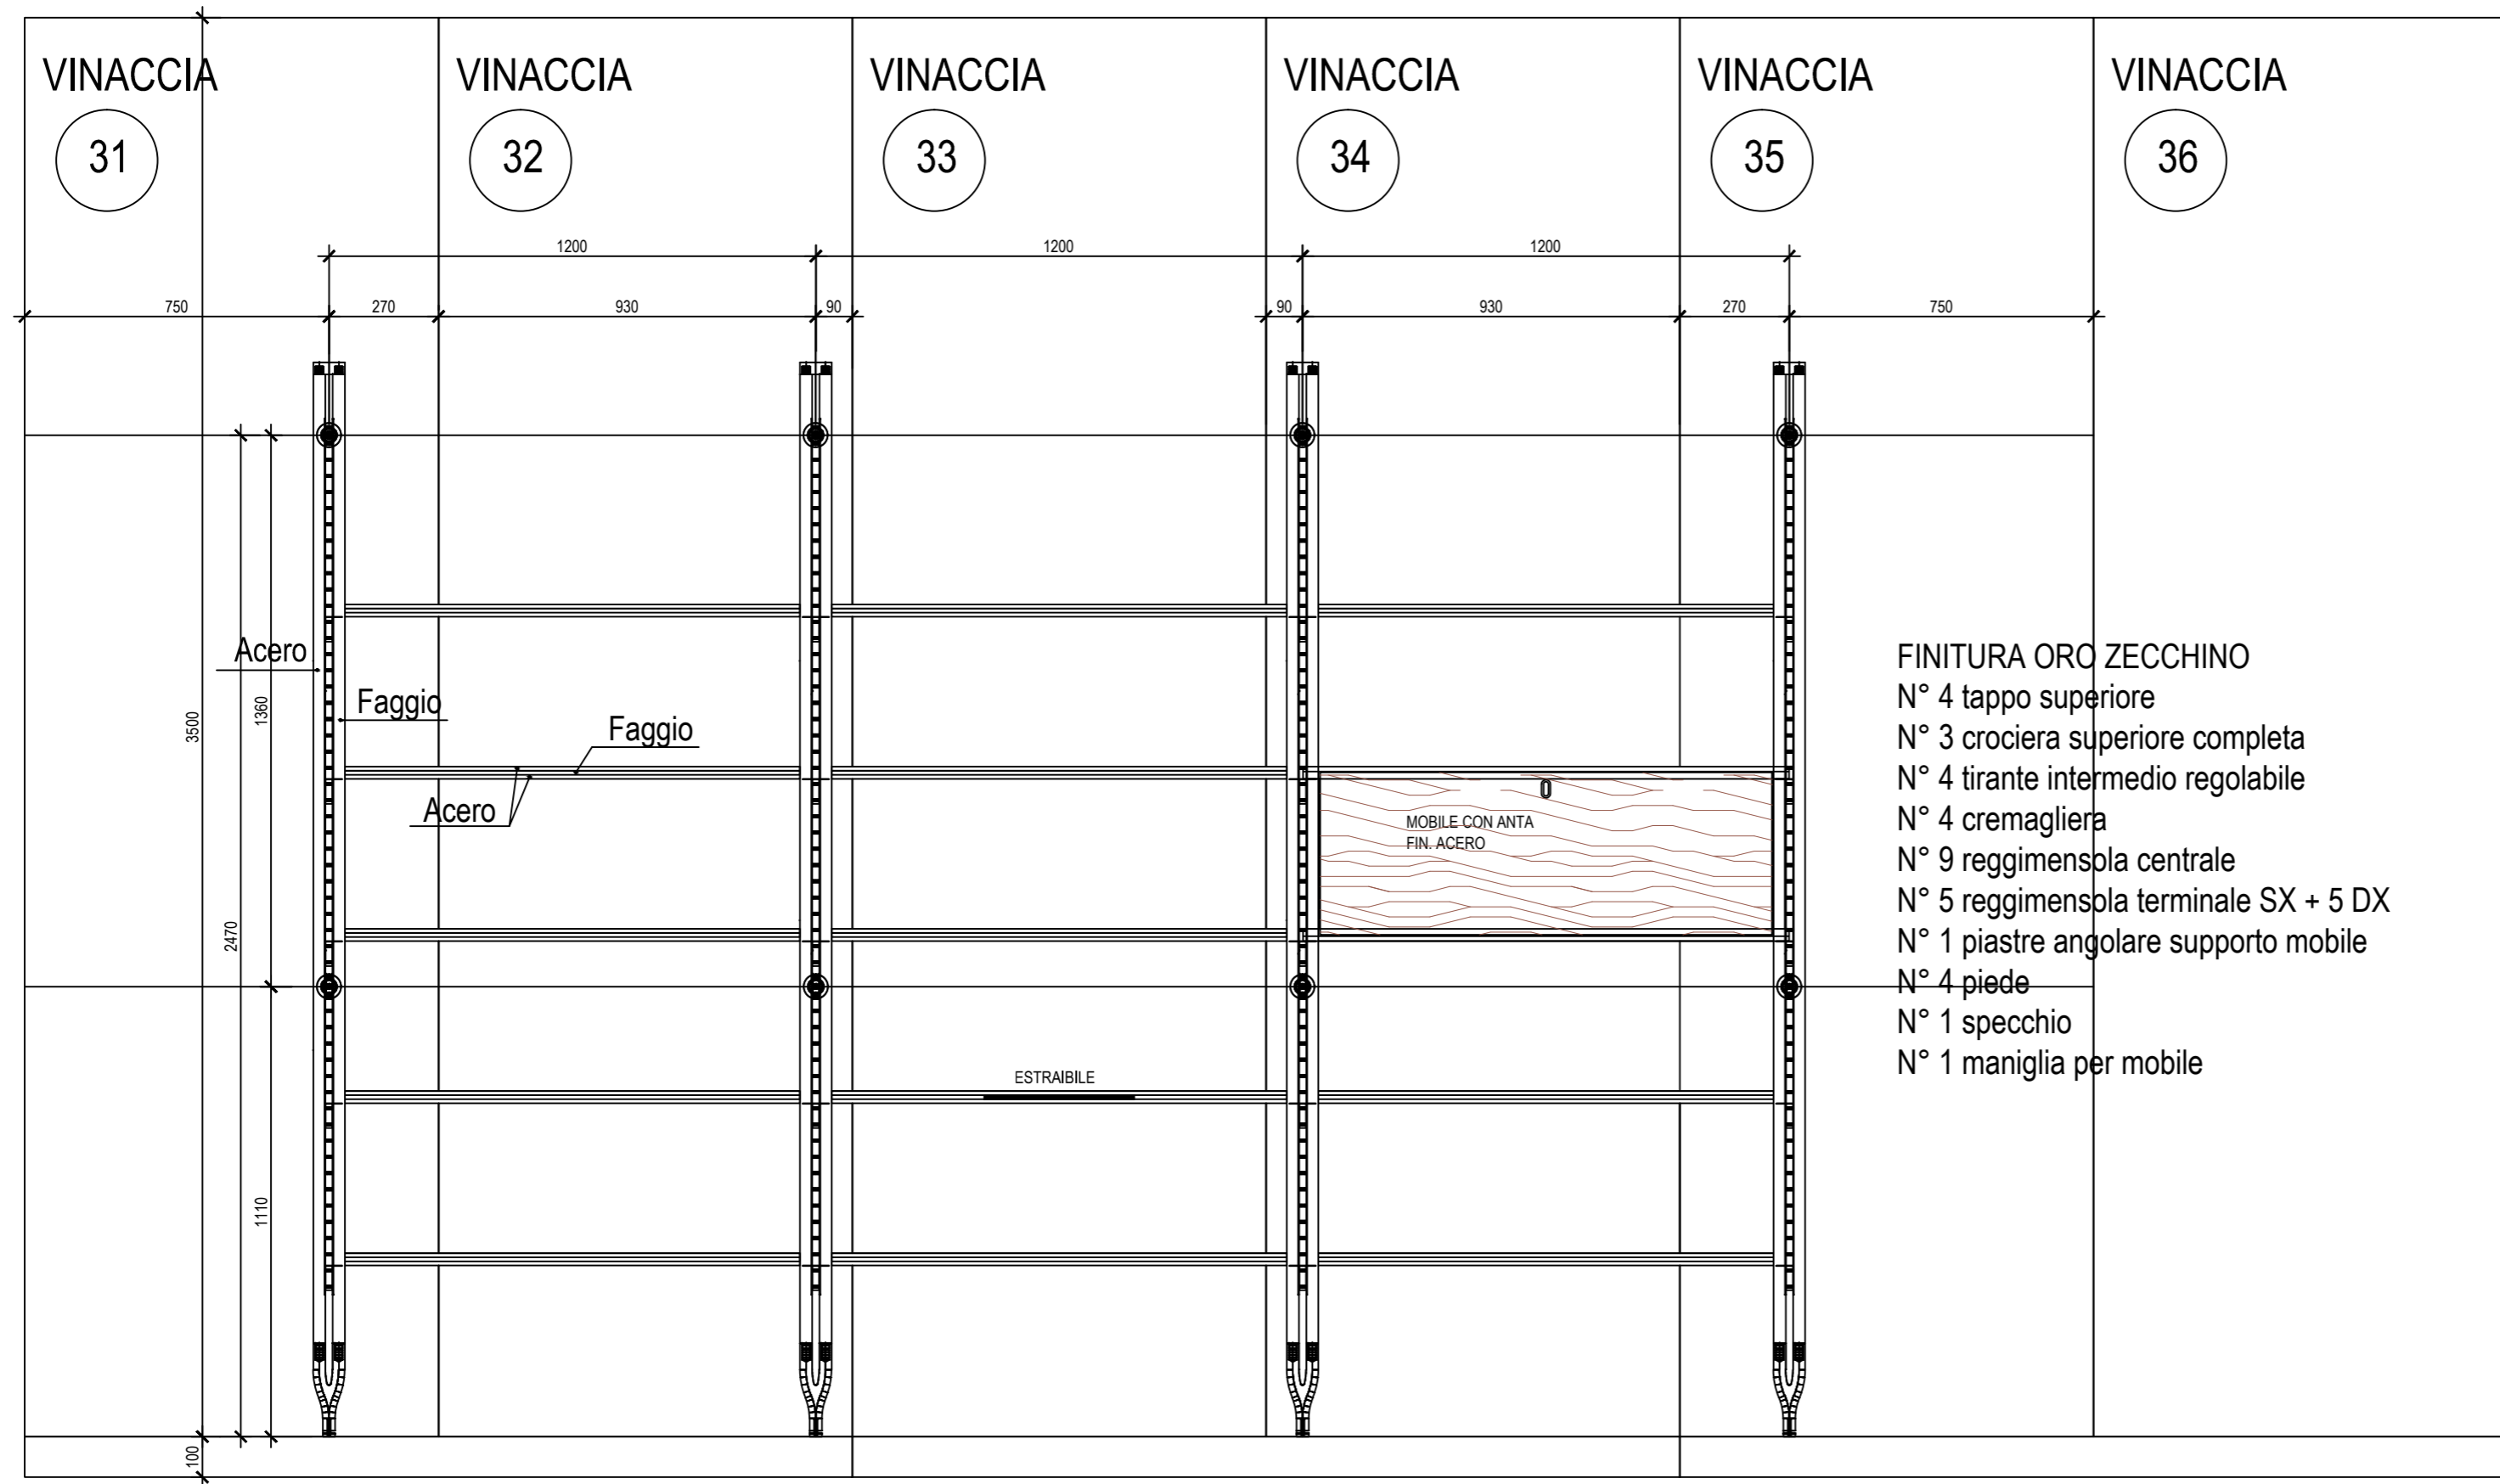

PIANTA
Sc. 1:10

- FINITURA ORO ZECCHINO
 N° 4 tappo superiore
 N° 3 crociera superiore completa
 N° 4 tirante intermedio regolabile
 N° 4 cremagliera
 N° 9 reggimensola centrale
 N° 5 reggimensola terminale SX + 5 DX
 N° 1 piastre angolare supporto mobile
 N° 4 piede
 N° 1 specchio
 N° 1 maniglia per mobile

PROSPETTO
Sc. 1:10

- ACERO FAGGIO CRUDO
 MONTANTI - Acero Faggio
 MENSOLE - Acero Listello Faggio
 CONTENITORE - Acero interno pergamena
 METALLO FINITURA ORO ZECCHINO