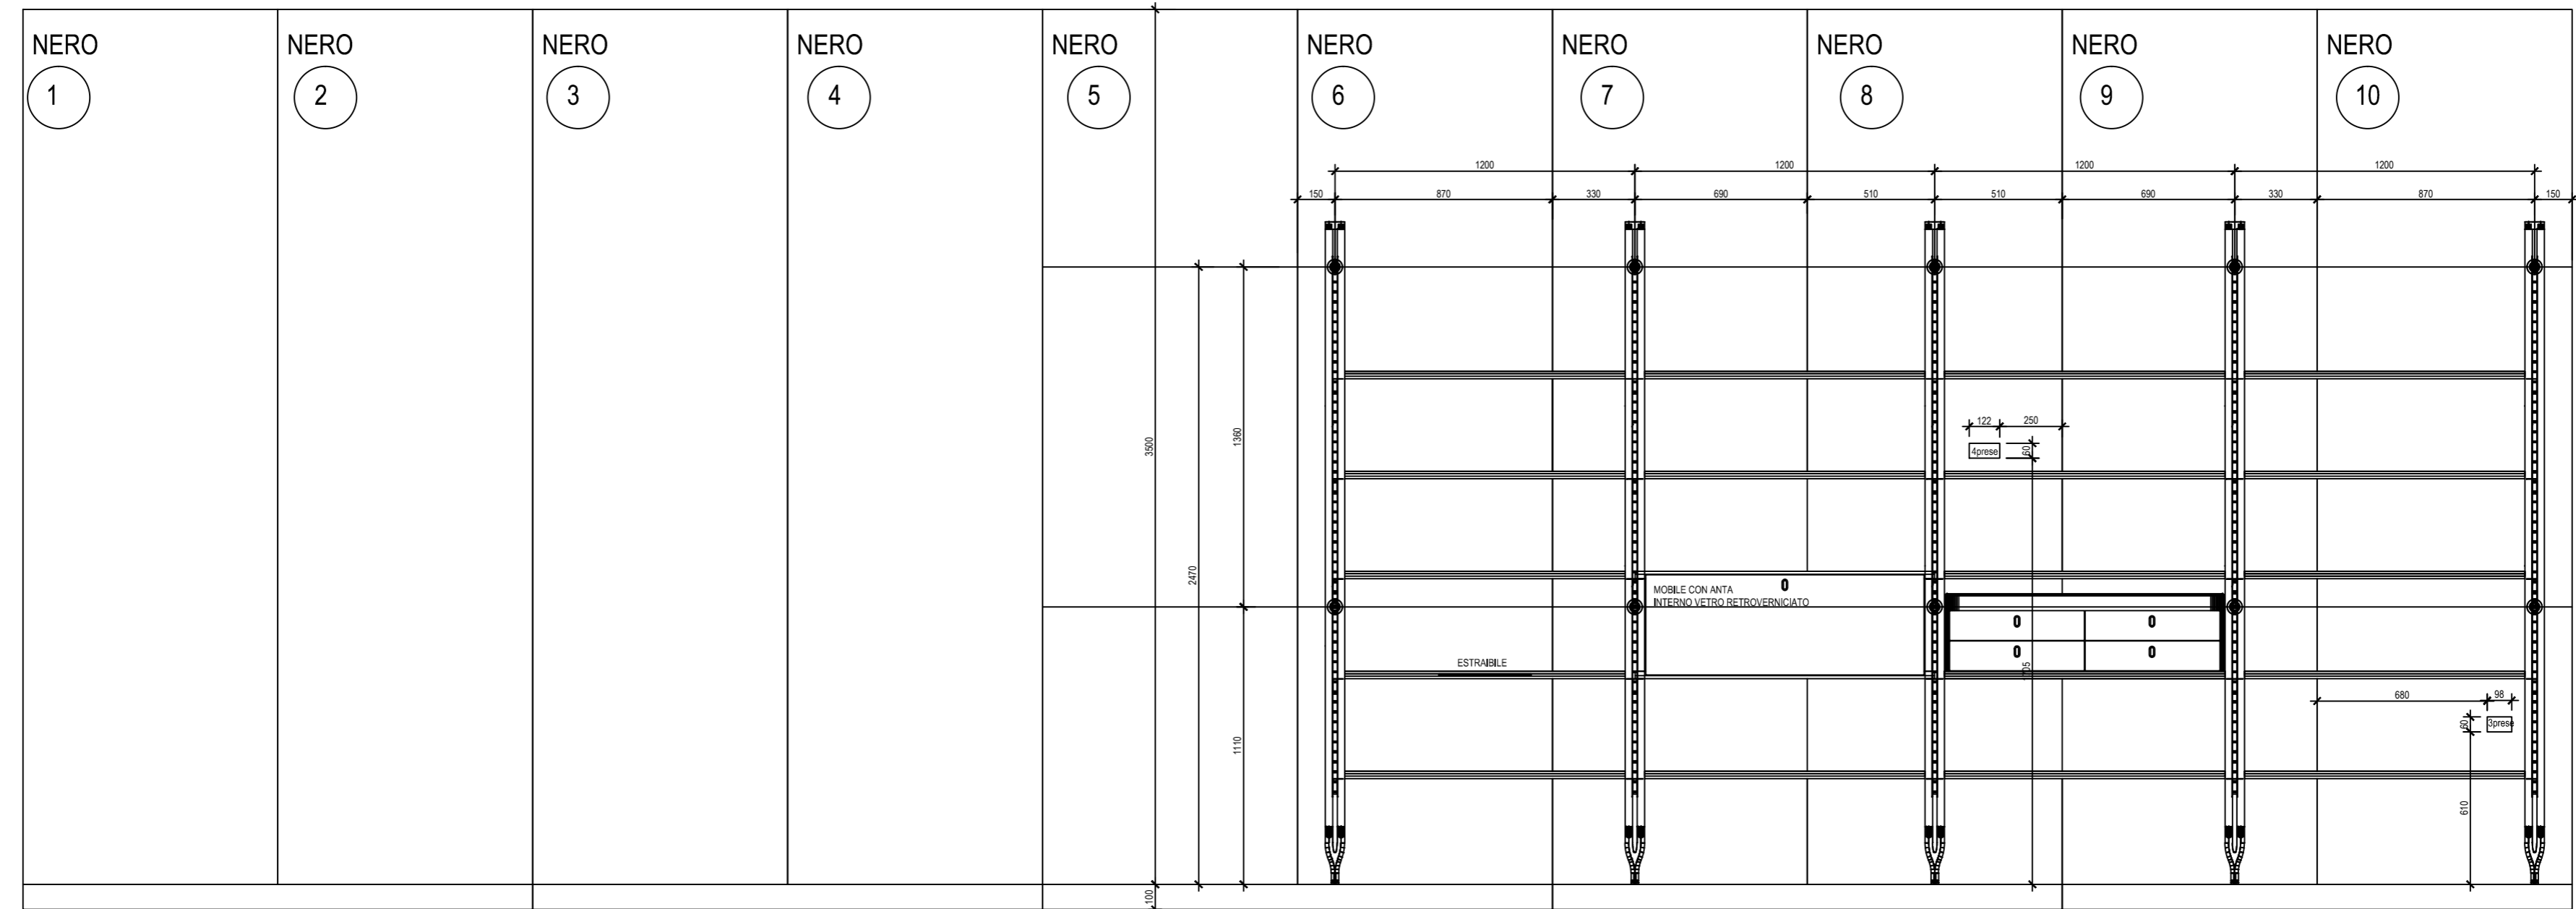

PIANTA  
Sc. 1:10

- FINITURA BIANCO OPACO  
 N° 5 tappo superiore  
 N° 4 crociera superiore completa  
 N° 5 tirante intermedio regolabile  
 N° 5 cremagliera  
 N° 12 reggimensola centrale  
 N° 6 reggimensola terminale SX + 6 DX  
 N° 2 piastre angolare supporto mobile  
 N° 5 piede  
 N° 1 specchio  
 N° 5 maniglia per mobile

PROSPETTO  
Sc. 1:10

LACCATO BIANCO  
 MONTANTI - Laccato bianco RAL9010  
 MENSOLE - Listello Laccato bianco opaco RAL 9010  
 CONTENITORE - Laccato bianco opaco RAL 9010 interno VETRO retrovernicciato bianco  
 CASSETTIERA laccato bianco opaco  
 METALLO BIANCO RAL 9010