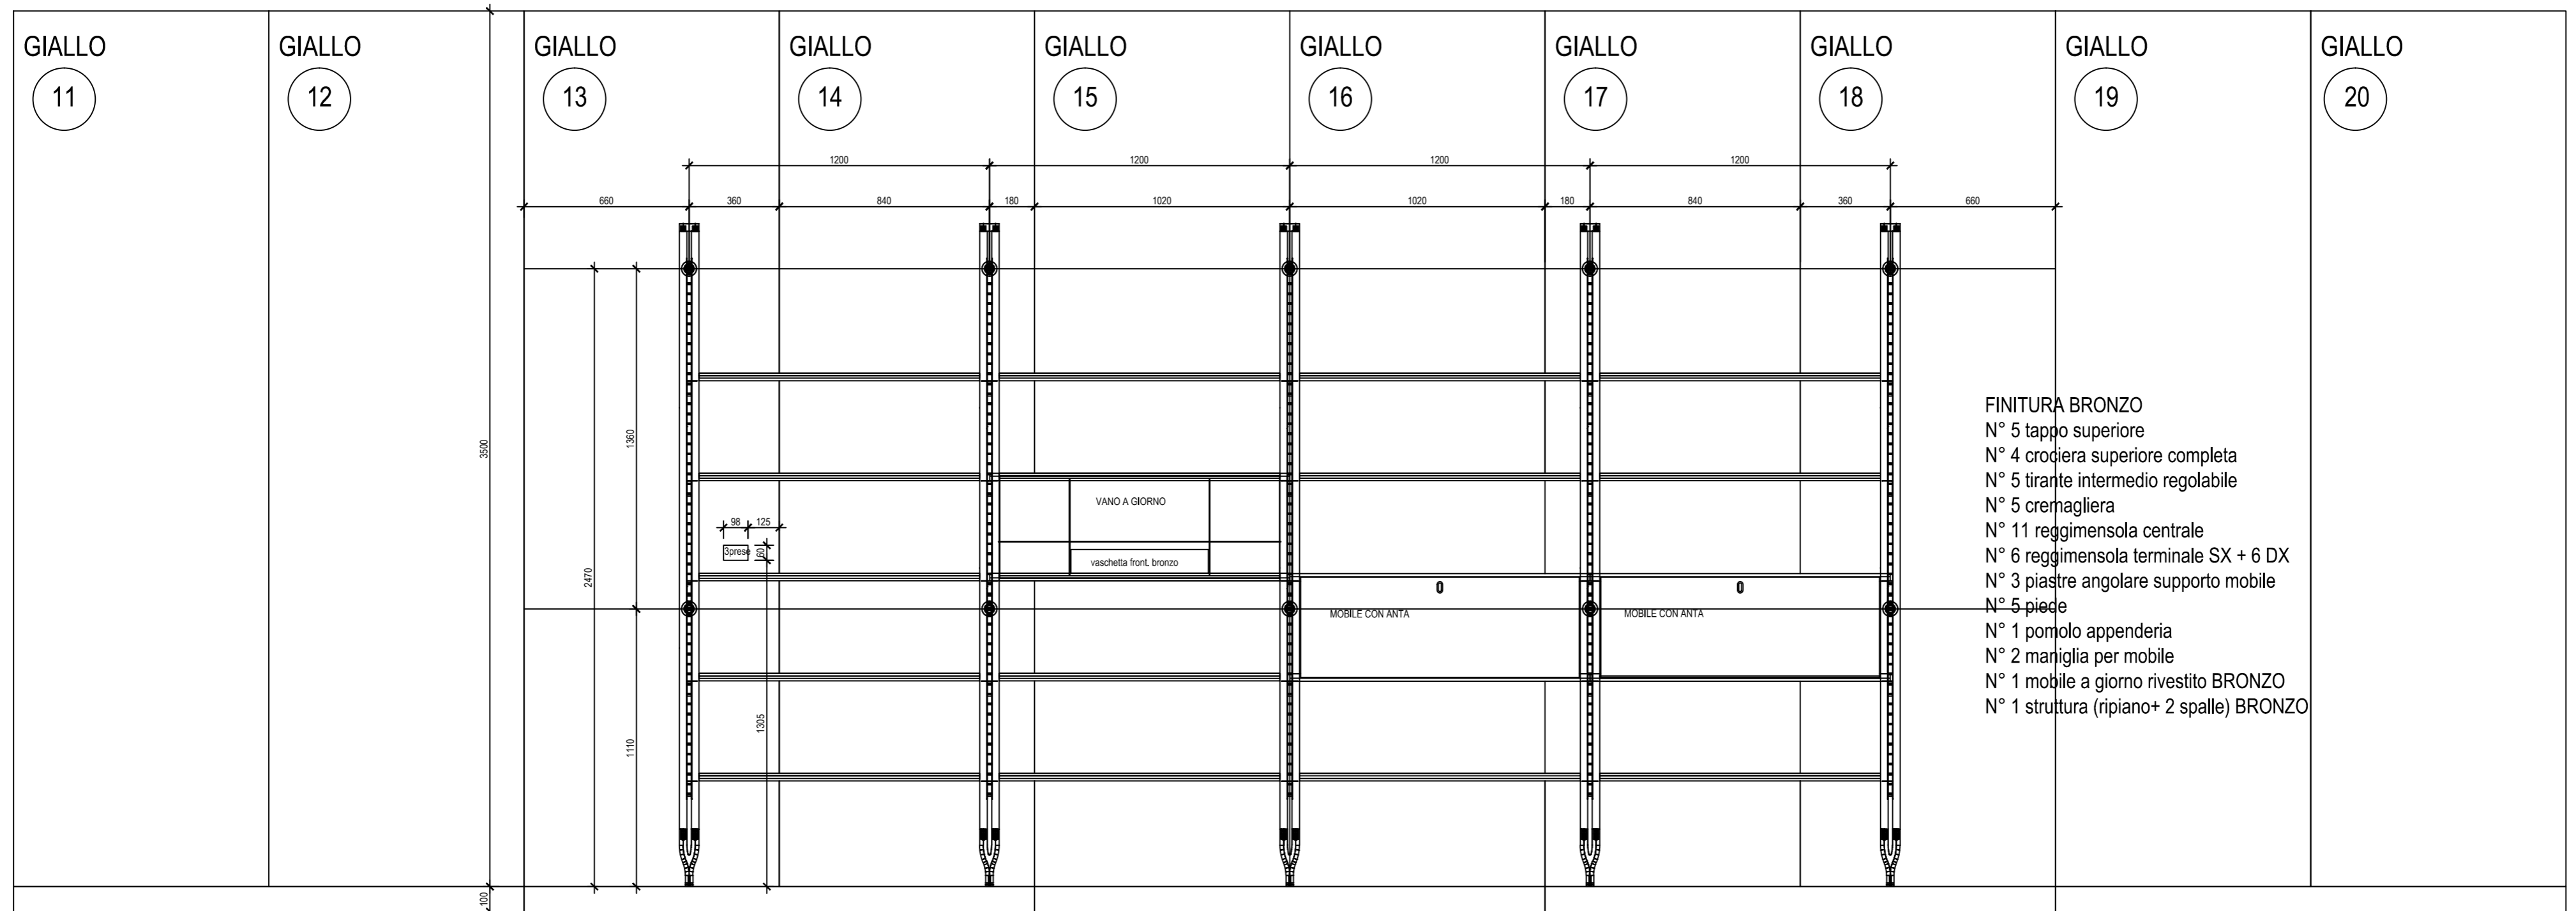

PIANTA
Sc. 1:10

PROSPETTO
Sc. 1:10

VERDE PETROLIO
 MONTANTI - Laccato nero opaco
 MENSOLE - verde petrolio lucido Listello bronzo
 CONTENITORE - BRONZO
 CONTENITORE CHIUSO - verde petrolio lucido interno NERO opaco
 METALLO bronzo